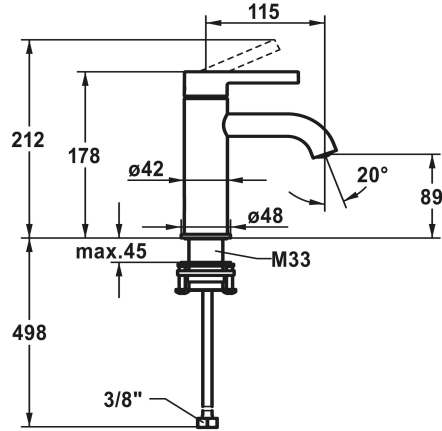

KWC BEVO Hebelmischer - Waschtisch

Modell-Linie: BEVO | 12.421.051.176FL
Armaturen | Manuelle Armaturen

KWC-Nr.

125016
matt black, A 115, flexible Anschlusschläuche, mit Push Open

125017
matt black, A 115, flexible Anschlusschläuche, ohne Ablaufgarnitur

125043
brushed steel, A 115, flexible Anschlusschläuche, mit Push Open

125044
brushed steel, A 115, flexible Anschlusschläuche, ohne Ablaufgarnitur

Ablaufgarnitur

mit Push open

ohne Ablaufgarnitur

mit Push open

ohne Ablaufgarnitur

Farbcode

matt black

matt black

brushed steel

brushed steel

- * Hebelmischer
- * EcoProtect - Wasserspareinrichtung
- * Auslauf fest
- Neoperl® Caché® CS, Coin Slot
- * KWC Steuerpatrone M 35 OP
- mit Keramikscheibentechnik

- Auslaufmenge und Temperatur stufenlos einstellbar
- Temperaturbegrenzung
- * Flexible Anschlusschläuche 3/8"
- * QuickInstallation - Befestigung mit Gewindestutzen M33 x 1.5 mit Feststellschrauben
- Tischbohrung ø35 mm