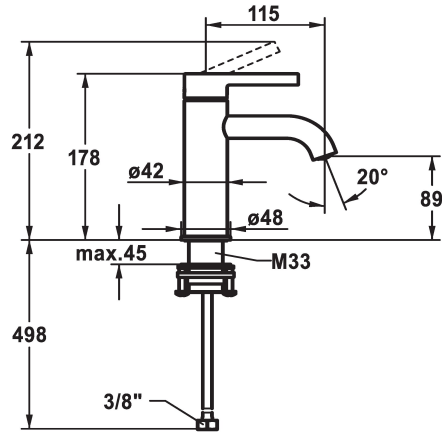

KWC BEVO Hebelmischer - Waschtisch

Modell-Linie: BEVO | 12.421.051.176FL
Armaturen | Manuelle Armaturen

KWC-Nr.

125016
matt black, A 115, flexible Anschlusschläuche, mit Push Open

125017
matt black, A 115, flexible Anschlusschläuche, ohne Ablaufgarnitur

125043
brushed steel, A 115, flexible Anschlusschläuche, mit Push Open

125044
brushed steel, A 115, flexible Anschlusschläuche, ohne Ablaufgarnitur

Ablaufgarnitur

mit Push open

ohne Ablaufgarnitur

mit Push open

- Auslaufmenge und Temperatur stufenlos einstellbar
- Temperaturbegrenzung
- * Flexible Anschlusschläuche 3/8"
- * QuickInstallation - Befestigung mit Gewindestutzen M33 x 1.5 mit Feststellschrauben
- Tischbohrung ø35 mm

Technische Daten

Auslaufmenge	5 l/min (3 bar)
Ablaufgarnitur	ohne Ablaufgarnitur
Anschluss	Flexible Anschlusschläuche
Auslauf	fest
Bedienung	topbedient
Farbcode	matt black
Installationsart	Standmontage
Armaturtyp	Hebelmischer
Mass Höhe	178
Armaturengeräuschgruppe	I
Ausladung A	A 115
Energie Etikette	A
Mass-Wasseraustritt	89
Material	Messing