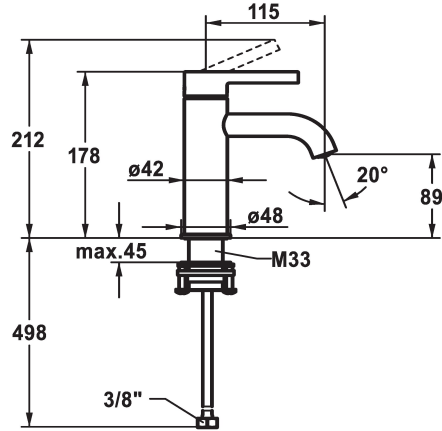

KWC BEVO Hebelmischer - Waschtisch

Modell-Linie: BEVO | 12.421.051.176FL
Armaturen | Manuelle Armaturen

KWC-Nr.

125016
matt black, A 115, flexible Anschlusschläuche, mit Push Open

125017
matt black, A 115, flexible Anschlusschläuche, ohne Ablaufgarnitur

125043
brushed steel, A 115, flexible Anschlusschläuche, mit Push Open

125044
brushed steel, A 115, flexible Anschlusschläuche, ohne Ablaufgarnitur

Ablaufgarnitur

mit Push open

ohne Ablaufgarnitur

mit Push open

- Auslaufmenge und Temperatur stufenlos einstellbar
- Temperaturbegrenzung
- * Flexible Anschlusschläuche 3/8"
- * QuickInstallation - Befestigung mit Gewindestutzen M33 x 1.5 mit Feststellschrauben
- Tischbohrung ø35 mm

Technische Daten

Auslaufmenge	5 l/min (3 bar)
Ablaufgarnitur	ohne Ablaufgarnitur
Anschluss	Flexible Anschlusschläuche
Auslauf	fest
Bedienung	topbedient
Farbcode	matt black
Installationsart	Standmontage
Armaturtyp	Hebelmischer
Mass Höhe	178
Armaturengeräuschgruppe	I
Ausladung A	A 115
Energie Etikette	A
Mass-Wasseraustritt	89
Material	Messing
teamNumber	725420.629
sanitasTroeschNumber	6111 842.535