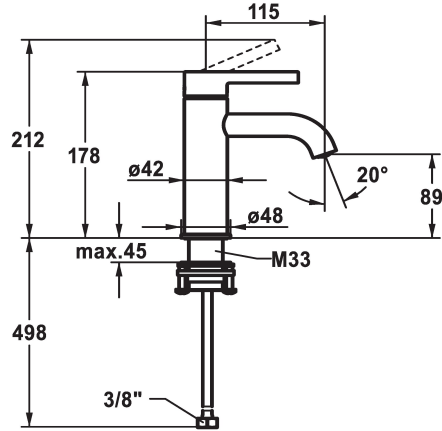

KWC BEVO Hebelmischer - Waschtisch

Modell-Linie: BEVO | 12.421.051.176FL
Armaturen | Manuelle Armaturen

KWC-Nr.
125016 matt black, A 115, flexible Anschlusschläuche, mit Push Open
125017 matt black, A 115, flexible Anschlusschläuche, ohne Ablaufgarnitur
125043 brushed steel, A 115, flexible Anschlusschläuche, mit Push Open
125044 brushed steel, A 115, flexible Anschlusschläuche, ohne Ablaufgarnitur

Ablaufgarnitur	Farbcode
mit Push open	matt black
ohne Ablaufgarnitur	matt black
mit Push open	brushed steel
ohne Ablaufgarnitur	brushed steel

- * Hebelmischer
- * EcoProtect - Wasserspareinrichtung
- * Auslauf fest
- Neoperl® Caché® CS, Coin Slot
- * KWC Steuerpatrone M 35 OP
- mit Keramikscheibentechnik

- Auslaufmenge und Temperatur stufenlos einstellbar
- Temperaturbegrenzung
- * Flexible Anschlusschläuche 3/8"
- * QuickInstallation - Befestigung mit Gewindestutzen M33 x 1.5 mit Feststellschrauben
- Tischbohrung ø35 mm

Technische Daten
Auslaufmenge
Ablaufgarnitur
Anschluss
Auslauf
Bedienung
Farbcode
Installationsart
Armaturtyp
Mass Höhe
Armaturengeräuschgruppe
Ausladung A
Energie Etikette
Mass-Wasseraustritt
Material