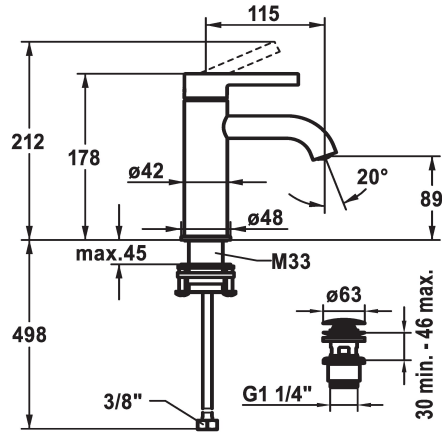

## KWC BEVO Lever mixer - Basin

Modell-Linie: BEVO | 12.421.641.176FL  
Kranen | Eengreepkranen

### KWC-No.

**125016**  
matt black, A 115, flexible connection hoses, with Push Open

**125017**  
matt black, A 115, flexible connection hoses, without pop-up valve

**125043**  
brushed steel, A 115, flexible connection hoses, with Push Open

**125044**  
brushed steel, A 115, flexible connection hoses, without pop-up valve

- \* Eengreepsmengkraan
- \* EcoProtect - waterbesparende inrichting
- \* Vaste uitloop
- Neoperl® Caché® CS, Coin Slot
- \* KWC patroon M 35 OP
- met keramische-schijventechniek
- debiet en temperatuur traploos instelbaar

Faucet\_typ

Hoogteafmeting

G\_Acoustic group

Projection\_A

EnergyLabelCH

Afmetingen wateruitlaat

Materiaal

5 l/min (3 bar)