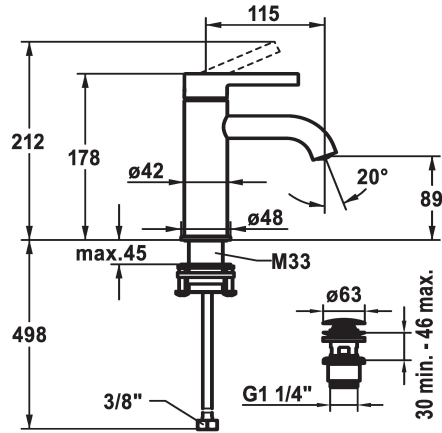

KWC BEVO Lever mixer - Basin

Modell-Linie: BEVO | 12.421.641.176FL
Kranen | Eengreepkranen

KWC-No.

125016
matt black, A 115, flexible connection hoses, with Push Open

125017
matt black, A 115, flexible connection hoses, without pop-up valve

125043
brushed steel, A 115, flexible connection hoses, with Push Open

125044
brushed steel, A 115, flexible connection hoses, without pop-up valve

- * Eengreepsmengkraan
- * EcoProtect - waterbesparende inrichting
- * Vaste uitloop
- Neoperl® Caché® CS, Coin Slot
- * KWC patroon M 35 OP
- met keramische-schijventechniek
- debiet en temperatuur traploos instelbaar

brushed steel

brushed steel

- temperatuurbegrenzing
- * Flexibele aansluitlangen 3/4"
- * QuickInstallation - Bevestiging met draadfitting met borgschroeven
- * Tafelboring ø35 mm
- * Levering:
- KWC afvoerkraan Push Open 2 in 1 Z.538.321.176

Technical Data

Doorstroomhoeveelheid

5 l/min (3 bar)

afvoergarnituur

met Push open

schroefverbindingen

flexibele aansluitlangen

uitloop