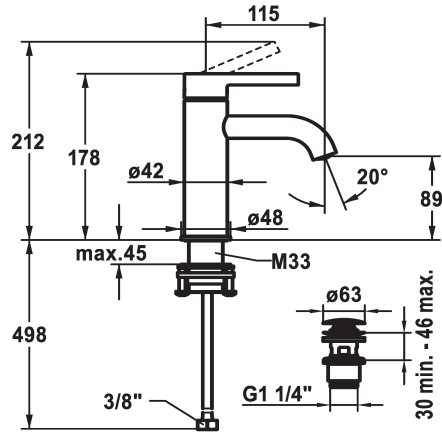

KWC BEVO

Miscelatore a leva - Lavabo

Modell-Linie: BEVO | 12.421.641.176FL

Rubinerterie per bagni | Rubinerterie monocomando

KWC-No.

125016
matt black, A 115, tubi flessibili di collegamento, con Push Open

brushed steel

brushed steel

- * Miscelatore a leva
- * EcoProtect - risparmio idrico
- * Bocca fissa
- Neoperl® Caché® CS, Coin Slot
- * KWC cartuccia M 35 OP
- con tecnica a dischi in ceramica
- regolazione continua della portata e della temperatura

- limitazione della temperatura
- * Tubi flessibili di collegamento da 3/8"
- * QuickInstallation - Fissaggio tramite raccordo filettato con viti di arresto
- * Foratura ø35 mm
- * Incluso nella fornitura:
- Valvola di scarico KWC Push Open 2 in 1 Z.538.321.176

5 l/min (3 bar)
con Push open
tubi di collegamento flessibili
Fissato
azionamento superiore
matt black
montaggio fisso
Hebelmischer
178
I
A115
A
89
Ottone
725637.629
6111 845.535

Pezzi di ricambio

KWC BEVO