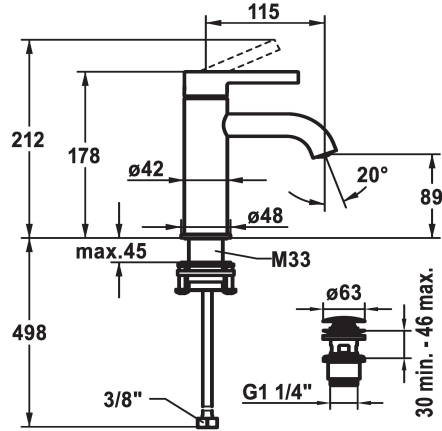

KWC BEVO Mitigeur à levier - Lavabo

Modell-Linie: BEVO | 12.421.641.176FL
Robinetteries | Robinets à monocommande

| KWC-No. |
|---|
| 125016 matt black, A 115, raccords flexibles, avec Push Open |
| 125017 matt black, A 115, raccords flexibles, sans vidage |
| 125043 brushed steel, A 115, raccords flexibles, avec Push Open |
| 125044 brushed steel, A 115, raccords flexibles, sans vidage |

| vidage | Code couleur |
|----------------|---------------|
| avec Push open | matt black |
| sans vidage | matt black |
| avec Push open | brushed steel |
| sans vidage | brushed steel |

- * Mitigeur à levier
- * EcoProtect - économiseur d'eau
- * Bec fixe
- * Neoperl® Caché® CS, Coin Slot
- * KWC cartouche M 35 OP
- avec technique à disques céramique
- réglage de débit et de température continu

- limitation de température
- * Raccords flexibles 3/8"
- * QuickInstallation - Fixation à l'aide de raccords filetés avec vis de blocage
- Perçage utile ø35 mm
- * Livraison:
- Garniture de vidage KWC Push Open 2 in 1 Z.538.321.176

| |
|----------------------------------|
| 5 l/min (3 bar) |
| avec Push open |
| tuyaux de raccordement flexibles |
| Fixe |
| commande par le haut |
| matt black |
| montage vertical |
| Hebelmischer |
| 178 |
| I |
| A115 |
| A |
| 89 |
| Laiton |
| 725637.629 |
| 6111 845.535 |