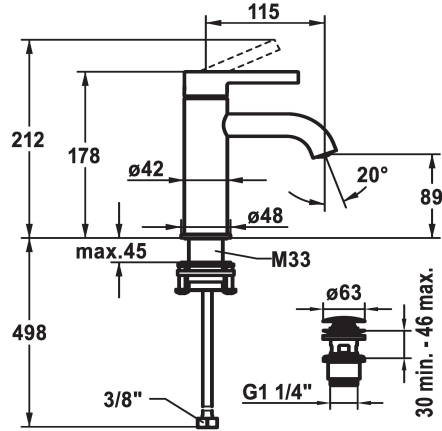

KWC BEVO Mitigeur à levier - Lavabo

Modell-Linie: BEVO | 12.421.641.176FL
Robinetteries | Robinets à monocommande

KWC-No.
125016 matt black, A 115, raccords flexibles, avec Push Open
125017 matt black, A 115, raccords flexibles, sans vidage
125043 brushed steel, A 115, raccords flexibles, avec Push Open
125044 brushed steel, A 115, raccords flexibles, sans vidage

vidage	Code couleur
avec Push open	matt black
sans vidage	matt black
avec Push open	brushed steel
sans vidage	brushed steel

- * Mitigeur à levier
- * EcoProtect - économiseur d'eau
- * Bec fixe
- * Neoperl® Caché® CS, Coin Slot
- * KWC cartouche M 35 OP
- avec technique à disques céramique
- réglage de débit et de température continu

- limitation de température
- * Raccords flexibles 3/8"
- * QuickInstallation - Fixation à l'aide de raccords filetés avec vis de blocage
- Perçage utile ø35 mm
- * Livraison:
- Garniture de vidage KWC Push Open 2 in 1 Z.538.321.176

Données techniques
Débit
vidage
Raccord
goulot
Commande
Code couleur
Type d'installation
Type de robinet
Dimension de la hauteur
Groupe de bruit pour la robinetterie
Projection A
Label énergétique
Dimension de la sortie d'eau
Matière