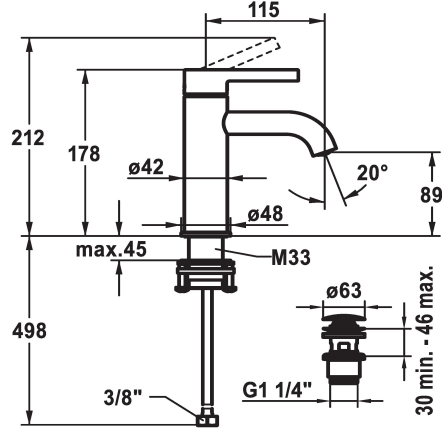

KWC BEVO Lever mixer - Basin

Modell-Linie: BEVO | 12.421.641.176FL
Griferías de lavabo | Grifo para lavabo

KWC-No.

125016
matt black, A 115, flexible connection hoses, with Push Open

125017
matt black, A 115, flexible connection hoses, without pop-up valve

125043
brushed steel, A 115, flexible connection hoses, with Push Open

125044
brushed steel, A 115, flexible connection hoses, without pop-up valve

- * Monomando
- * EcoProtect - dispositivo de ahorro de agua
- * Caño fijo
- Neoperl® Caché® CS, Coin Slot
- * KWC cartucho M 35 OP
- con tecnología de discos cerámicos
- caudal y temperatura regulables

brushed steel

brushed steel

- limitador de temperatura
- * Tubos conexión flexibles 3/8"
- * QuickInstallation - Fijación mediante conexión roscada con tornillos de fijación
- * Medida orificios ø35 mm
- * Volumen de entrega:
- Válvula vaciado KWC Push Open 2 in 1 Z.538.321.176

Datos técnicos

Caudal de salida

5 l/min (3 bar)

vaciador automático

con Push open

Racors

tubos de conexión flexibles

caño