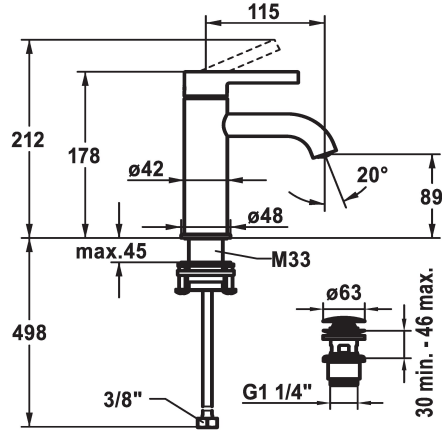

KWC BEVO Hebelmischer - Waschtisch

Modell-Linie: BEVO | 12.421.641.176FL
Armaturen | Manuelle Armaturen

KWC-Nr.

125016
matt black, A 115, flexible Anschlusschläuche, mit Push Open

125017
matt black, A 115, flexible Anschlusschläuche, ohne Ablaufgarnitur

ohne Ablaufgarnitur

Farbcode

matt black

matt black

brushed steel

brushed steel

- * Hebelmischer
- * EcoProtect - Wasserspareinrichtung
- * Auslauf fest
- Neoperl® Caché® CS, Coin Slot
- * KWC Steuerpatrone M 35 OP
- mit Keramikscheibentechnik
- Auslaufmenge und Temperatur stufenlos einstellbar

- Temperaturbegrenzung
- * Flexible Anschlusschläuche 3/8"
- * QuickInstallation - Befestigung mit Gewindestutzen M33 x 1.5 mit Feststellschrauben
- Tischbohrung ø35 mm
- * Lieferumfang:
- KWC Ablaufventil Push Open 2 in 1 Z.538.321.176

Technische Daten

Auslaufmenge	5 l/min (3 bar)
Ablaufgarnitur	mit Push open
Anschluss	Flexible Anschlusschläuche
Auslauf	fest
Bedienung	topbedient
Farbcode	matt black
Installationsart	Standmontage
Armaturtyp	Hebelmischer
Mass Höhe	178
Armaturengeräuschgruppe	I
Ausladung A	A 115
Energie Etiketete	A
Mass-Wasseraustritt	89
Material	Messing
teamNumber	725637.629
sanitasTroeschNumber	6111 845.535