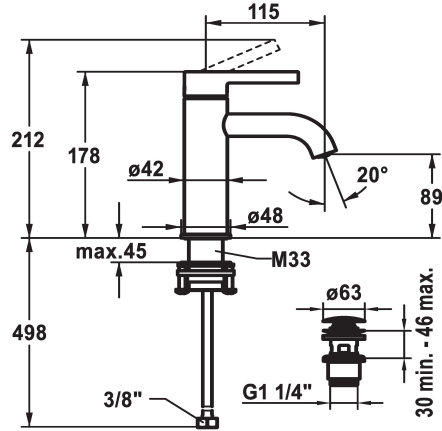

KWC BEVO Hebelmischer - Waschtisch

Modell-Linie: BEVO | 12.421.641.176FL
Armaturen | Manuelle Armaturen

KWC-Nr.
125016 matt black, A 115, flexible Anschlusschläuche, mit Push Open
125017 matt black, A 115, flexible Anschlusschläuche, ohne Ablaufgarnitur
125043 brushed steel, A 115, flexible Anschlusschläuche, mit Push Open
125044 brushed steel, A 115, flexible Anschlusschläuche, ohne Ablaufgarnitur

Ablaufgarnitur	Farbcode
mit Push open	matt black
ohne Ablaufgarnitur	matt black
mit Push open	brushed steel
ohne Ablaufgarnitur	brushed steel

- * Hebelmischer
- * EcoProtect - Wasserspareinrichtung
- * Auslauf fest
- Neoperl® Caché® CS, Coin Slot
- * KWC Steuerpatrone M 35 OP
- mit Keramikscheibentechnik
- Auslaufmenge und Temperatur stufenlos einstellbar

- Temperaturbegrenzung
- * Flexible Anschlusschläuche 3/8"
- * QuickInstallation - Befestigung mit Gewindestutzen M33 x 1.5 mit Feststellschrauben
- Tischbohrung ø35 mm
- * Lieferumfang:
- KWC Ablaufventil Push Open 2 in 1 Z.538.321.176

Technische Daten
Auslaufmenge
Ablaufgarnitur
Anschluss
Auslauf
Bedienung
Farbcode
Installationsart
Armaturtyp
Mass Höhe
Armaturengeräuschgruppe
Ausladung A
Energie Etiketete
Mass-Wasseraustritt
Material
teamNumber
sanitasTroeschNumber