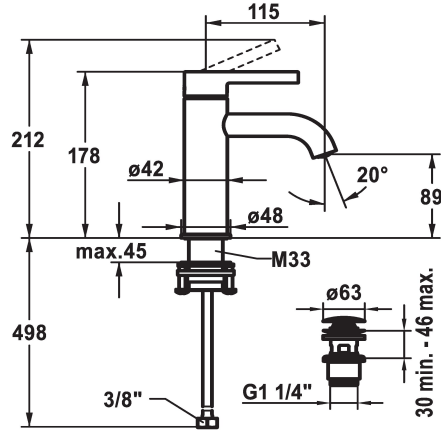

KWC BEVO Hebelmischer - Waschtisch

Modell-Linie: BEVO | 12.421.641.176FL
Armaturen | Manuelle Armaturen

KWC-Nr.

125016
matt black, A 115, flexible Anschlusschläuche, mit Push Open

125017
matt black, A 115, flexible Anschlusschläuche, ohne Ablaufgarnitur

125043
brushed steel, A 115, flexible Anschlusschläuche, mit Push Open

125044
brushed steel, A 115, flexible Anschlusschläuche, ohne Ablaufgarnitur

Ablaufgarnitur

mit Push open

ohne Ablaufgarnitur

mit Push open

ohne Ablaufgarnitur

Farbcode

matt black

matt black

brushed steel

brushed steel

- * Hebelmischer
- * EcoProtect - Wasserspareinrichtung
- * Auslauf fest
- Neoperl® Caché® CS, Coin Slot
- * KWC Steuerpatrone M 35 OP
- mit Keramikscheibentechnik
- Auslaufmenge und Temperatur stufenlos einstellbar

- Temperaturbegrenzung
- * Flexible Anschlusschläuche 3/8"
- * QuickInstallation - Befestigung mit Gewindestutzen M33 x 1.5 mit Feststellschrauben
- Tischbohrung ø35 mm
- * Lieferumfang:
- KWC Ablaufventil Push Open 2 in 1 Z.538.321.176