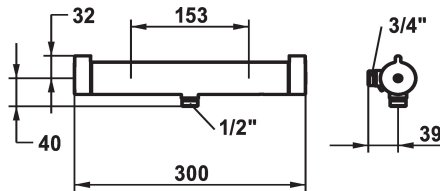

## KWC SHOWERCULTURE Thermostaat mengkraan

Modell-Linie: **SHOWERCULTURE | 26.009.100.000G**  
Ventielen | Thermostatische mengventielen

### KWC-No.

124897

124675

124975

- \* Thermostaat mengkraan style
- \* EcoProtect - waterbesparende inrichting
- \* TouchProtect - mengkraanromp wordt niet heet
- \* SkinProtect - temperatuurgreep met veiligheidsstop tegen verbranding bij
- \* Draaigreep voor volumeregeling

### Technical Data

Vaatdouche uitloop: doorstroomhoeveelheid

11.8 l/min (3bar)

schroefverbindingen

ohne\_Raccords

doucheset

zonder douche en slang

Kleurcode

chromeline

Type installatie

Wandmontage

Kraan type

Thermostat

Hoogteafmeting

32

Energielabel