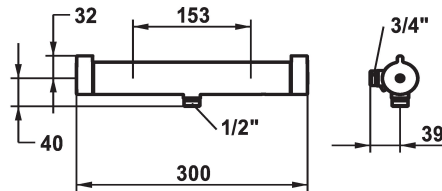

KWC

Mitigeur thermostatique - Douche

Modell-Linie: **SHOWERCULTURE | 26.009.100.000G**
Vannes | Vannes mélangeuses thermostatiques

KWC-No.

124897
chromeline, AD 153, avec douchette et flexible

124675
chromeline, AD 153, sans douchette et flexible

124975
chromeline, AD 153, sans raccords, sans douchette et flexible

- Mitigeur thermostatique style
- EcoProtect - économiseur d'eau
- TouchProtect - protection contre les brûlures grâce au principe de la double coque
- SkinProtect - Protection contre les brûlures
- Poignée rotative pour régulation de débit

garniture de douche

avec douchette, flexible

sans douchette, flexible

sans douchette, flexible

- Anti-refoulement intégré
- Unité de régulation thermostatique de précision
- température d'eau constante (aussi en cas de fluctuation de pression sur le réseau)
- haute vitesse de réaction

Données techniques

Sortie de douchette: Débit

11.8 l/min (3bar)

Raccord

sans raccordements

garniture de douche

sans douchette, flexible

Code couleur

chromeline

Type d'installation

Montage mural

Type de robinet

Thermostat

Dimension de la hauteur

32

Label énergétique

A

Connexion mesure

153

Matière

Laiton