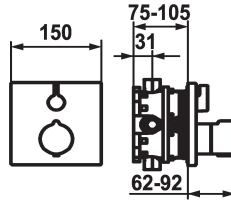

KWC

Trim kit - Thermostatic mixer - Tub

Modell-Linie: **SHOWERCULTURE | 20.004.811.177**

Ventielen | Thermostatische mengventielen

KWC-No.

124009
chromeline, Trim kit

124010
chromeline, Trim kit, with vacuum breaker

125546
matt black, Trim kit

125547
matt black, Trim kit, with vacuum breaker

124968
brushed steel, Trim kit

124969
brushed steel, Trim kit, with vacuum breaker

Kleurcode

chromeline

chromeline

matt black

matt black

brushed steel

brushed steel

Inbouwdeel

FM-Set

Afbouwdeel met decorset, met
DIN EN 1717

FM-Set

Afbouwdeel met decorset, met
DIN EN 1717

FM-Set

Afbouwdeel met decorset, met
DIN EN 1717

* Afbouwdeel met decorset met thermostatische functie-eenheid design

* Uitloop boven en beneden

* SkinProtect - temperatuurgreep met veiligheidsstop tegen verbranding bij

* Draaigreep voor volumeregeling en omstelling

* Beveiligd tegen terugstroming

* Levering:

- Mengkraaneenheid, temperatuurgreep, huls, afdekplaat,

rozetdrager greep voor volumeregeling en omstelling

- Schroefloze bevestiging van de afdekplaat

* Apart bestellen:

- Inbouweenheid KWC BLUEBOX®

½", zonder afsluiting, 39.999.900.931

¾" (½"), met afsluiting, 39.999.910.931

Technical Data

Doorstroomhoeveelheid

19 l/min (3 bar)

Diameter

150x150

Handling

frontaal bediend

Kleurcode

brushed steel

Installation_type

Wandmontage

Faucet_typ

Thermostat

G_Acoustic group

I

Inbouwdeel

Afbouwdeel met decorset, met DIN EN 1717

EnergyLabelCH

C

Materiaal

Messing

Vereiste toebehoren