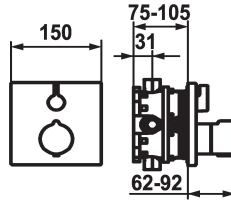

KWC

Trim kit - Thermostatic mixer - Tub

Modell-Linie: **SHOWERCULTURE | 20.004.811.177**

Ventielen | Thermostatische mengventielen

KWC-No.

124009
chromeline, Trim kit

124010
chromeline, Trim kit, with vacuum breaker

125546
matt black, Trim kit

125547
matt black, Trim kit, with vacuum breaker

124968
brushed steel, Trim kit

124969
brushed steel, Trim kit, with vacuum breaker

Kleurcode

chromeline

chromeline

matt black

matt black

brushed steel

brushed steel

Inbouwdeel

FM-Set

Afbouwdeel met decorset, met
DIN EN 1717

FM-Set

Afbouwdeel met decorset, met
DIN EN 1717

FM-Set

Afbouwdeel met decorset, met
DIN EN 1717

* Afbouwdeel met decorset met thermostatische functie-eenheid design

* Uitloop boven en beneden

* SkinProtect - temperatuurgreep met veiligheidsstop tegen verbranding bij

* Draaigreep voor volumeregeling en omstelling

* Beveiligd tegen terugstroming

* Levering:

- Mengkraaneenheid, temperatuurgreep, huls, afdekplaat,

rozetdrager greep voor volumeregeling en omstelling

- Schroefloze bevestiging van de afdekplaat

* Apart bestellen:

- Inbouweenheid KWC BLUEBOX®

½", zonder afsluiting, 39.999.900.931

¾" (½"), met afsluiting, 39.999.910.931

Technical Data

Doorstroomhoeveelheid

19 l/min (3 bar)

Diameter

150x150

Bediening

frontaal bediend

Kleurcode

brushed steel

Type installatie

Wandmontage

Kraan type

Thermostat

geluidsklasse

I

Inbouwdeel

Afbouwdeel met decorset, met DIN EN 1717

Energielabel

C

Materiaal

Messing

Vereiste toebehoren