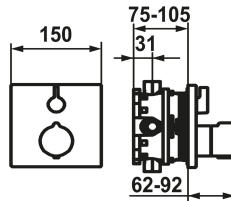

Modell-Linie: **SHOWERCULTURE | 20.004.811.177**

Ventielen | Thermostatische mengventielen

KWC-No.

124009
chromeline

124010
chromeline

125546
matt black

125547
matt black

124968
brushed steel

124969
brushed steel

Kleurcode

chromeline

chromeline

matt black

matt black

brushed steel

brushed steel

Inbouwdeel

FM-Set

Afbouwdeel met decorset, met
DIN EN 1717

FM-Set

Afbouwdeel met decorset, met
DIN EN 1717

FM-Set

Afbouwdeel met decorset, met
DIN EN 1717

* Afbouwdeel met decorset met thermostatische functie-eenheid design

* Uitloop boven en beneden

* SkinProtect - temperatuurgreep met veiligheidsstop tegen verbranding bij

* Draaigreep voor volumeregeling en omstelling

* Beveiligd tegen terugstroming

* Levering:

- Schroefloze bevestiging van de afdekplaat

* Apart bestellen:

- Inbouweenheid KWC BLUEBOX®

½", zonder afsluiting, 39.999.900.931

¾" (½"), met afsluiting, 39.999.910.931

Technical Data

Doorstroomhoeveelheid

19 l/min (3 bar)

Diameter

150x150

Bediening

frontaal bediend

Kleurcode

brushed steel

Type installatie

Wandmontage

Kraan type

Thermostat

geluidsklasse

I

Inbouwdeel

Afbouwdeel met decorset, met DIN EN 1717

Energielabel

C

Materiaal

Messing

Vereiste toebehoren