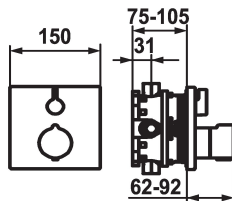

Modell-Linie: **SHOWERCULTURE | 20.004.811.177**
 Valvole | Valvola termostatica del miscelatore

KWC-No.

124009
 chromeline, Set di montaggio finale

124010
 chromeline, Set di montaggio finale, con dispositivo di sicurezza DIN EN 1717

- copertura, portarosetta manopola di portata e deviazione
- Piastra di copertura senza vite di fissaggio
- * Ordinare separatamente:
- Unità sottomuro KWC BLUEBOX®
- ½", senza pre-blocchi, 39.999.900.931
- ¾" (½"), con pre-blocchi, 39.999.910.931

Dati tecnici

Portata
Diametro
Operazione
Codice colore
Tipo di installazione
Tipo di rubinetto
Classe di rumorosità
Unità per incasso
Etichetta energetica
Materiale

19 l/min (3 bar)
150x150
azionamento frontale
brushed steel
Installazione a parete
Thermostat
I
Set di montaggio, con DIN EN 1717
C
Ottone