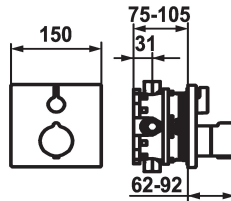

KWC

Set de finition - Mitigeur thermostatique - Baignoire

Modell-Linie: **SHOWERCULTURE | 20.004.811.177**
Vannes | Vannes mélangeuses thermostatiques

KWC-No.

124009
chromeline, Set de finition

124010
chromeline, Set de finition, avec équipement de sûreté DIN EN 1717

125546
matt black, Set de finition

125547
matt black, Set de finition, avec équipement de sûreté DIN EN 1717

124968
brushed steel, Set de finition

124969
brushed steel, Set de finition, avec équipement de sûreté DIN EN 1717

Code couleur

chromeline

chromeline

matt black

matt black

brushed steel

brushed steel

Unité de base

FM-Set

Kit de finition, avec DIN EN 1717

FM-Set

Kit de finition, avec DIN EN 1717

FM-Set

Kit de finition, avec DIN EN 1717

- Kit de finition avec unité fonctionnelle thermostatique design
- Sortie au-dessus et en dessous
- SkinProtect - Protection contre les brûlures
- Poignée rotative pour régulation de débit et inversion
- Anti-refoulement intégré
- Livraison:
  - -Mitigeur, poignée de température, douille, plaque murale, porte-

- rosace, poignée de débit et inversion
- Set de fixation du cache sans vis
- À commander séparément:
  - Unité de base KWC BLUEBOX®
  - ½", sans fermeture, 39.999.900.931
  - ¾" (½"), avec fermeture, 39.999.910.931

Données techniques

Débit
Diamètre
Commande
Code couleur
Type d'installation
Type de robinet
Groupe de bruit pour la robinetterie
Unité de base
Label énergétique
Matière

19 l/min (3 bar)
150x150
commande frontale
brushed steel
Montage mural
Thermostat
I
Kit de finition, avec DIN EN 1717
C
Laiton

Accessoires nécessaires