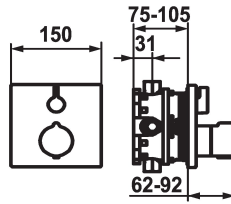

KWC

Trim kit - Thermostatic mixer - Tub

Modell-Linie: **SHOWERCULTURE | 20.004.811.177**

Válvulas | Válvulas mezcladoras termostáticas

KWC-No.

124009
chromeline, Trim kit

124010
chromeline, Trim kit, with vacuum breaker

Datos técnicos

Caudal
Diámetro
Operación
Código de color
Tipo de instalación
Tipo de grifo
Grupo de ruido
Unidad de empotrar
Etiqueta energética
Material

19 l/min (3 bar)
150x150
accionamiento frontal
brushed steel
Montaje a pared
Thermostat
I
Embellecedor, con DIN EN 1717
C
Latón