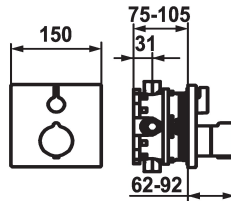

Modell-Linie: **SHOWERCULTURE | 20.004.811.177**
Ventile | Thermostatisches Mischventile

KWC-Nr.

124009
chromeline, Fertigmontageset

124010
chromeline, Fertigmontageset, mit Sicherungseinrichtung DIN EN 1717

- Abdeckrossette, Mengen- und Umstellgriff
- Schraubenlose Befestigung der Abdeckplatte
- * Separat bestellen:
- Unterputz-Einheit KWC BLUEBOX®
1/2", ohne Vorabsperrung, 39.999.900.931
3/4" (1/2"), mit Vorabsperrung, 39.999.910.931

Technische Daten

Durchflussmenge	19 l/min (3 bar)
Durchmesser	150 x 150
Bedienung	frontbedient
Farbcode	brushed steel
Installationsart	Wandmontage
Armaturtyp	Thermostat
Armaturengeräuschgruppe	I
Unterputz	FM-Set, mit SI DIN EN 1717
Energie Etikette	C
Material	Messing