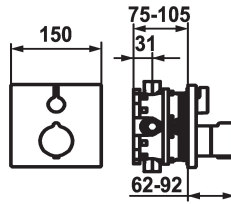

KWC

Trim kit - Thermostatic mixer - Tub

Modell-Linie: **SHOWERCULTURE | 20.004.801.177**
 Ventielen | Thermostatische mengventielen

KWC-No.

124009
 chromeline, Trim kit

124010
 chromeline, Trim kit, with vacuum breaker

matt black

brushed steel

brushed steel

Inbouwdeel

FM-Set

Afbouwdeel met decorset, met
 DIN EN 17 17

FM-Set

Afbouwdeel met decorset, met
 DIN EN 17 17

- Mengkraaneenheid, temperatuurgreep, huls, afdekplaat, rozetdrager greep voor volumeregeling en omstelling
- Schroefloze bevestiging van de afdekplaat
- * Apart bestellen:
- Inbouweenheid KWC BLUEBOX®
- ½", zonder afsluiting, 39.999.900.931
- ¾" (½"), met afsluiting, 39.999.910.931

Technical Data

Doorstroomhoeveelheid

19 l/min (3 bar)

Diameter

150x150

Bediening

frontaal bediend

Kleurcode