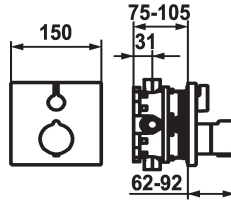

KWC

Trim kit - Thermostatic mixer - Tub

Modell-Linie: **SHOWERCULTURE | 20.004.801.177**

Ventielen | Thermostatische mengventielen

KWC-No.

124009
chromeline, Trim kit

124010
chromeline, Trim kit, with vacuum breaker

125546
matt black, Trim kit

125547
matt black, Trim kit, with vacuum breaker

124968
brushed steel, Trim kit

124969
brushed steel, Trim kit, with vacuum breaker

Kleurcode

chromeline

chromeline

matt black

matt black

brushed steel

brushed steel

Inbouwdeel

FM-Set

Afbouwdeel met decorset, met
DIN EN 1717

FM-Set

Afbouwdeel met decorset, met
DIN EN 1717

FM-Set

Afbouwdeel met decorset, met
DIN EN 1717

* Afbouwdeel met decorset met thermostatische functie-eenheid design

* Uitloop boven en beneden

* SkinProtect - temperatuurgreep met veiligheidsstop tegen verbranding bij

* Draaigreep voor volumeregeling en omstelling

* Beveiligd tegen terugstroming

* Levering:

- Schroefloze bevestiging van de afdekplaat

* Apart bestellen:

- Inbouweenheid KWC BLUEBOX®

½", zonder afsluiting, 39.999.900.931

¾" (½"), met afsluiting, 39.999.910.931

Technical Data

Doorstroomhoeveelheid

19 l/min (3 bar)

Diameter

150x150

Bediening

frontaal bediend

Kleurcode

brushed steel

Type installatie

Wandmontage

Kraan type

Thermostat

geluidsklasse

I

Inbouwdeel

FM-Set

Energielabel

C

Materiaal

Messing

Vereiste toebehoren