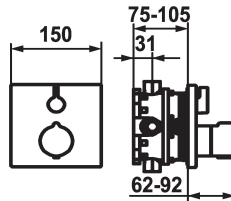

KWC

Set di montaggio finale - Miscelatore termostatico - Vasca

Modell-Linie: **SHOWERCULTURE | 20.004.801.177**

Valvole | Valvola termostatica del miscelatore

KWC-No.

124009
chromeline, Set di montaggio finale

124010
chromeline, Set di montaggio finale, con dispositivo di sicurezza DIN EN 1717

125546
matt black, Set di montaggio finale

125547
matt black, Set di montaggio finale, con dispositivo di sicurezza DIN EN 1717

Dati tecnici

Portata	19 l/min (3 bar)
Diametro	150x150
Operazione	azionamento frontale
Codice colore	brushed steel
Tipo di installazione	Installazione a parete
Tipo di rubinetto	Thermostat
Classe di rumorosità	I
Unità per incasso	FM-Set
Etichetta energetica	C
Materiale	Ottone
teamNumber	725105.583
sanitasTroeschNumber	6111 601.490