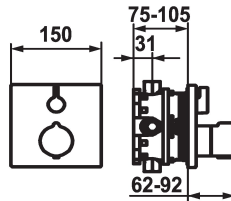

KWC

Set di montaggio finale - Miscelatore termostatico - Vasca

Modell-Linie: **SHOWERCULTURE | 20.004.801.177**
Valvole | Valvola termostatica del miscelatore

KWC-No.

124009
chromeline, Set di montaggio finale

124010
chromeline, Set di montaggio finale, con dispositivo di sicurezza DIN EN 1717

125546
matt black, Set di montaggio finale

125547
matt black, Set di montaggio finale, con dispositivo di sicurezza DIN EN 1717