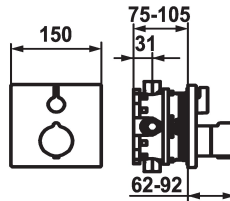

KWC

Set de finition - Mitigeur thermostatique - Baignoire

Modell-Linie: **SHOWERCULTURE | 20.004.801.177**
Vannes | Vannes mélangeuses thermostatiques

KWC-No.

124009
chromeline, Set de finition

124010
chromeline, Set de finition, avec équipement de sûreté DIN EN 1717

125546
matt black, Set de finition

125547
matt black, Set de finition, avec équipement de sûreté DIN EN 1717

124968
brushed steel, Set de finition

124969
brushed steel, Set de finition, avec équipement de sûreté DIN EN 1717

Code couleur

chromeline

chromeline

matt black

matt black

brushed steel

brushed steel

Unité de base

FM-Set

Kit de finition, avec DIN EN 1717

FM-Set

Kit de finition, avec DIN EN 1717

FM-Set

Kit de finition, avec DIN EN 1717

- Kit de finition avec unité fonctionnelle thermostatique design
- Sortie au-dessus et en dessous
- SkinProtect - Protection contre les brûlures
- Poignée rotative pour régulation de débit et inversion
- Anti-refoulement intégré
- Livraison:
  - -Mitigeur, poignée de température, douille, plaque murale, porte-

- rosace, poignée de débit et inversion
- Set de fixation du cache sans vis
- À commander séparément:
  - Unité de base KWC BLUEBOX®
  - ½", sans fermeture, 39.999.900.931
  - ¾" (½"), avec fermeture, 39.999.910.931

Données techniques

Débit
Diamètre
Commande
Code couleur
Type d'installation
Type de robinet
Groupe de bruit pour la robinetterie
Unité de base
Label énergétique
Matière

19 l/min (3 bar)
150x150
commande frontale
brushed steel
Montage mural
Thermostat
I
FM-Set
C
Laiton

Accessoires nécessaires