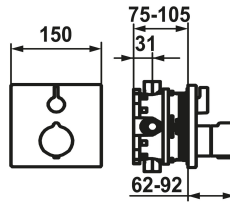

KWC

Trim kit - Thermostatic mixer - Tub

Modell-Linie: **SHOWERCULTURE | 20.004.801.177**
Valves | Termostaattiset sekoitusventtiilit

KWC-No.

124009
chromeline, Trim kit

124010
chromeline, Trim kit, with vacuum breaker

½", without shut-off valve, 39.999.900.931

¾" (½"), with shut-off valve, 39.999.910.931

Tekniset tiedot

ATT-KWC-A_ABGANG_UP

Halkaisija

Handling

Värikoodi

Installation_type