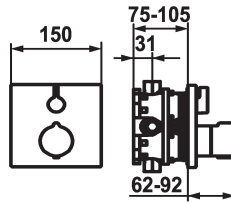

KWC

Trim kit - Thermostatic mixer - Shower

Modell-Linie: SHOWERCULTURE | 21.004.801.177

Ventielen | Thermostatische mengventielen

KWC-No.

124008
chromeline, Trim kit

125545
matt black, Trim kit

124967
brushed steel, Trim kit

Kleurcode

chromeline

matt black

brushed steel

* Afbouwdeel met decorset met thermostatische functie-eenheid design
 * Uitloop boven of beneden
 * SkinProtect - temperatuurgreep met veiligheidsstop tegen verbranding bij
 * Draaigreep voor volumeregeling
 * Beveiligd tegen terugstroming
 * Levering:

- Mengkraaneenheid, temperatuurgreep, huls, afdekplaat, rozetdrager greep voor volumeregeling
 - Schroefloze bevestiging van de afdekplaat
 * Apart bestellen:
 - Inbouweenheid KWC BLUEBOX®
 ½", zonder afsluiting, 39.999.900.931
 ¾" (½"), met afsluiting, 39.999.910.931

Technical Data

Doorstroomhoeveelheid

19 l/min (3 bar)

Diameter

150x150

Handling

frontaal bediend

Kleurcode