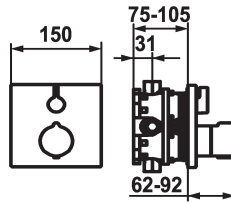

KWC

Trim kit - Thermostatic mixer - Shower

Modell-Linie: SHOWERCULTURE | 21.004.801.177

Ventielen | Thermostatische mengventielen

KWC-No.

124008
chromeline, Trim kit

125545
matt black, Trim kit

124967
brushed steel, Trim kit

Kleurcode

chromeline

matt black

brushed steel

* Afbouwdeel met decorset met thermostatische functie-eenheid design
* Uitloop boven of beneden
* SkinProtect - temperatuurgreep met veiligheidsstop tegen verbranding bij
* Draaigreep voor volumeregeling
* Beveiligd tegen terugstroming
* Levering:

- Mengkraaneenheid, temperatuurgreep, huls, afdekplaat, rozetdrager greep voor volumeregeling
- Schroefloze bevestiging van de afdekplaat
* Apart bestellen:
- Inbouweenheid KWC BLUEBOX®
½", zonder afsluiting, 39.999.900.931
¾" (½"), met afsluiting, 39.999.910.931

Technical Data

Doorstroomhoeveelheid

19 l/min (3 bar)

Diameter

150x150

Bediening

frontaal bediend

Kleurcode

brushed steel

Type installatie

Wandmontage

Kraan type

Thermostat

geluidsklasse

I

Inbouwdeel

FM-Set

Energie label

C

Materiaal

Messing

Vereiste toebehoren