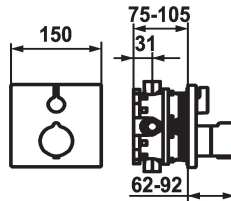

KWC Trim kit - Thermostatic mixer - Shower

Modell-Linie: **SHOWERCULTURE** | 21.004.801.177
Válvulas | Válvulas mezcladoras termostáticas

KWC-No.

124008
chromeline, Trim kit

125545
matt black, Trim kit

124967
brushed steel, Trim kit

Código de color

chromeline

matt black

brushed steel

- * Embellecedor con unidad funcional termostático design
- * Salida para bañera ó ducha
- * SkinProtect - selector de temperatura con tope de seguridad antiquemaduras a
- * Mando giratorio para la regulación del flujo
- * Seguro contra retorno
- * Volumen de entrega:

- Unidad termostática, mando temperatura, casquillo, florón, fijación florón mando para el flujo
- Fijación siin tornillos
- * Pedir por separado:
- Unidad empotrable KWC BLUEBOX®
- ½", sin prebloqueo, 39.999.900.931
- ¾" (½"), con prebloqueo, 39.999.910.931

Datos técnicos

Caudal
Diámetro
Operación
Código de color
Tipo de instalación
Tipo de grifo
Grupo de ruido
Unidad de empotrar
Etiqueta energética
Material

19 l/min (3 bar)
150x150
accionamiento frontal
brushed steel
Montaje a pared
Thermostat
I
FM-Set
C
Latón