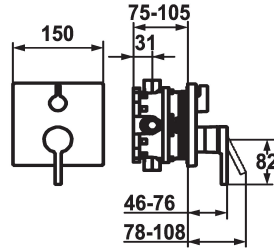

KWC AVA E Trim kit - Lever mixer - Tub

Modell-Linie: AVA E | 20.454.510.177
Douches | Badkranen

KWC-No.

124965
brushed steel, Trim kit

124966
brushed steel, Trim kit, with vacuum breaker

Inbouwdeel

FM-Set

Afbouwdeel met decorset, met
DIN EN 1717

- * Afbouwdeel met decorset met functie-eenheid
- * Uitloop boven en beneden
- * Draaigreep voor omstelling
- * KWC patroon M 35
- met keramische-schijventechniek
- debiet en temperatuur traploos instelbaar
- * Levering:

- Mengkraan-eenheid, hendel, kap, huls, afdekplaat, rozetdrager, omstelling
- Schroefloze bevestiging van de afdekplaat
- * Apart bestellen:
- Inbouweenheid KWC BLUEBOX®
- ½", zonder afsluiting, 39.999.900.931
- ¾" (½"), met afsluiting, 39.999.910.931

Technical Data

Doorstroomhoeveelheid	19 l/min (3 bar)
Diameter	150x150
Handling	frontaal bediend
Kleurcode	brushed steel
Installation_type	Wandmontage
Faucet_typ	Hebelmischer
G_Acoustic group	I
Inbouwdeel	Afbouwdeel met decorset, met DIN EN 1717
EnergyLabelCH	C
Materiaal	Roestvrij staal