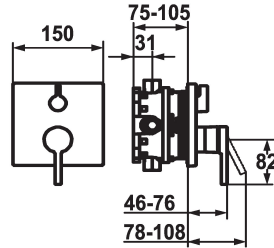

KWC AVA E Trim kit - Lever mixer - Tub

Modell-Linie: AVA E | 20.454.510.177
Douches | Badkranen

KWC-No.

124965
brushed steel, Trim kit

124966
brushed steel, Trim kit, with vacuum breaker

- * Afbouwdeel met decorset met functie-eenheid
- * Uitloop boven en beneden
- * Draaigreep voor omstelling
- * KWC patroon M 35
- met keramische-schijventechniek
- debiet en temperatuur traploos instelbaar
- * Levering:

Inbouwdeel

FM-Set

Afbouwdeel met decorset, met
DIN EN 1717

- Mengkraan-eenheid, hendel, kap, huls, afdekplaat, rozetdrager, omstelling
- Schroefloze bevestiging van de afdekplaat
- * Apart bestellen:
- Inbouw-eenheid KWC BLUEBOX®
- ½", zonder afsluiting, 39.999.900.931
- ¾" (½"), met afsluiting, 39.999.910.931

Technical Data

Doorstroomhoeveelheid	19 l/min (3 bar)
Diameter	150x150
Bediening	frontaal bediend
Kleurcode	brushed steel
Type installatie	Wandmontage
Kraan type	Hebelmischer
geluidsklasse	I
Inbouwdeel	Afbouwdeel met decorset, met DIN EN 1717
Energielabel	C
Materiaal	Roestvrij staal

Vereiste toebehoren

KWC AVA E Trim kit - Lever mixer - Tub

Modell-Linie: AVA E | 20.454.510.177
Douches | Badkranen

BLUEBOX Inbouwdeel Compact

124005
39.999.900.931

BLUEBOX Inbouwdeel Compact

124006
39.999.910.931