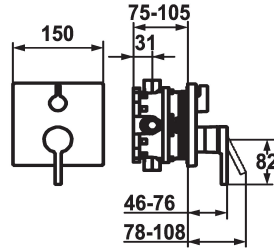

## KWC AVA E

Set di montaggio finale - Miscelatore a leva - Vasca

Modell-Linie: AVA E | 20.454.510.177

Rubinetterie per doccia | Rubinetterie per vasca da bagno

### KWC-No.

**124965**  
brushed steel, Set di montaggio finale, con dispositivo di sicurezza  
DIN EN  
1717

**124966**  
brushed steel, Set di montaggio finale

- \* Set di montaggio con unità funzionale
- \* Scarico sopra e sotto
- \* Manopola ruotabile per la deviazione
- \* KWC cartuccia M 35
- con tecnica a dischi in ceramica
- regolazione continua della portata e della temperatura
- \* Incluso nella fornitura:

### Unità per incasso

FM-Set

Set di montaggio, con DIN EN  
1717

- Miscelatore, leva, calotta, guaina, piastra di copertura, portarosetta, deviatore
- Piastra di copertura senza vite di fassaggio
- \* Ordinare separatamente:
- Unità sottomuro KWC BLUEBOX®
- ½", senza pre-blocchi, 39.999.900.931
- ¾" (½"), con pre-blocchi, 39.999.910.931

### Dati tecnici

Portata	19 l/min (3 bar)
Diametro	150x150
Operazione	azionamento frontale
Codice colore	brushed steel
Tipo di installazione	Installazione a parete
Tipo di rubinetto	Hebelmischer
Classe di rumorosità	I
Unità per incasso	Set di montaggio, con DIN EN 1717
Etichetta energetica	C
Materiale	Acciaio inox