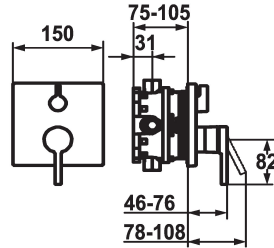

KWC AVA E Trim kit - Lever mixer - Tub

Modell-Linie: AVA E | 20.454.510.177
Duchas | Grifos de bañera

KWC-No.

124965
brushed steel, Trim kit

124966
brushed steel, Trim kit, with vacuum breaker

Unidad de empotrar

- Unidad mezcladora, mando, casquillo, florón, fijación florón, inversor
- Fijación sin tornillos
- * Pedir por separado:
- Unidad empotrable KWC BLUEBOX®
- ½", sin prebloqueo, 39.999.900.931
- ¾" (½"), con prebloqueo, 39.999.910.931

Datos técnicos

Caudal	19 l/min (3 bar)
Diámetro	150x150
Operación	accionamiento frontal
Código de color	brushed steel
Tipo de instalación	Montaje a pared
Tipo de grifo	Hebelmischer
Grupo de ruido	I
Unidad de empotrar	Embellecedor, con DIN EN 1717
Etiqueta energética	C
Material	Acero inoxidable

Caudal	19 l/min (3 bar)
Diámetro	150x150
Operación	accionamiento frontal
Código de color	brushed steel
Tipo de instalación	Montaje a pared
Tipo de grifo	Hebelmischer
Grupo de ruido	I
Unidad de empotrar	Embellecedor, con DIN EN 1717
Etiqueta energética	C
Material	Acero inoxidable