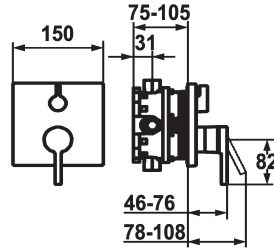

KWC AVA E

Fertigmontageset - Hebelmischer - Wanne

Modell-Linie: AVA E | 20.454.510.177
Duscharmaturen | Wannenmischer

KWC-Nr.

124965
brushed steel, Fertigmontageset

124966
brushed steel, Fertigmontageset, mit Sicherungseinrichtung DIN EN 1717

Unterputz

FM-Set

FM-Set, mit SI DIN EN 1717

- * Fertigmontageset mit Funktionseinheit
- * Abgang oben und unten
- * Drehgriff zur Umstellung
- * KWC Steuerpatrone M 35
- mit Keramikscheibentechnik
- Auslaufmenge und Temperatur stufenlos einstellbar
- * Lieferumfang:

- Mischereinheit, Hebel, Kappe, Hülse, Abdeckplatte, Rosettenträger, Umstellung
- Schraubenlose Befestigung der Abdeckplatte
- * Separat bestellen:
- Unterputz-Einheit KWC BLUEBOX® 1/2", ohne Vorabspernung, 39.999.900.931
- 3/4" (1/2"), mit Vorabspernung, 39.999.910.931

Technische Daten

Durchflussmenge	19 l/min (3 bar)
Durchmesser	150 x 150
Bedienung	frontbedient
Farbcode	brushed steel
Installationsart	Wandmontage
Armaturtyp	Hebelmischer
Armaturengeräuschgruppe	I
Unterputz	FM-Set, mit SI DIN EN 1717
Energie Etikette	C
Material	rostfreier Stahl