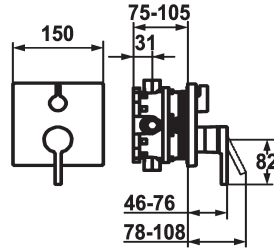

KWC AVA E Trim kit - Lever mixer - Tub

Modell-Linie: AVA E | 20.454.500.177
Douches | Badkranen

KWC-No.

124965
brushed steel, Trim kit

124966
brushed steel, Trim kit, with vacuum breaker

Inbouwdeel

FM-Set

Afbouwdeel met decorset, met
DIN EN 17 17

- * Afbouwdeel met decorset met functie-eenheid
- * Uitloop boven en beneden
- * Draaigreep voor omstelling
- * KWC patroon M 35
- met keramische-schijventechniek
- debiet en temperatuur traploos instelbaar
- * Levering:

- Mengkraaneenheid, hendel, kap, huls, afdekplaat, rozetdrager, omstelling
- Schroefloze bevestiging van de afdekplaat
- * Apart bestellen:
- Inbouw eenheid KWC BLUEBOX®
- ½", zonder afsluiting, 39.999.900.931
- ¾" (½"), met afsluiting, 39.999.910.931

Technical Data

Doorstroomhoeveelheid	19 l/min (3 bar)
Diameter	150x150
Handling	frontaal bediend
Kleurcode	brushed steel
Installation_type	Wandmontage
Faucet_typ	Hebelmischer
G_Acoustic group	I
Inbouwdeel	FM-Set
EnergyLabelCH	C
Materiaal	Roestvrij staal