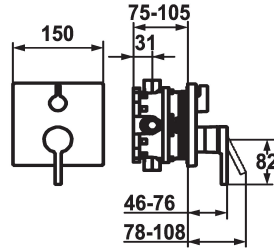

KWC AVA E Trim kit - Lever mixer - Tub

Modell-Linie: AVA E | 20.454.500.177
Douches | Badkranen

KWC-No.

124965
brushed steel, Trim kit

124966
brushed steel, Trim kit, with vacuum breaker

Inbouwdeel

FM-Set

Afbouwdeel met decorset, met
DIN EN 17 17

- * Afbouwdeel met decorset met functie-eenheid
- * Uitloop boven en beneden
- * Draaigreep voor omstelling
- * KWC patroon M 35
- met keramische-schijventechniek
- debiet en temperatuur traploos instelbaar
- * Levering:

- Mengkraaneenheid, hendel, kap, huls, afdekplaat, rozetdrager, omstelling
- Schroefloze bevestiging van de afdekplaat
- * Apart bestellen:
- Inbouw eenheid KWC BLUEBOX®
- 1/2", zonder afsluiting, 39.999.900.931
- 3/4" (1/2"), met afsluiting, 39.999.910.931

Technical Data

Doorstroomhoeveelheid	19 l/min (3 bar)
Diameter	150x150
Bediening	frontaal bediend
Kleurcode	brushed steel
Type installatie	Wandmontage
Kraan type	Hebelmischer
geluidsklasse	I
Inbouwdeel	FM-Set
Energielabel	C
Materiaal	Roestvrij staal