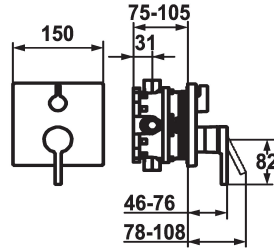

KWC AVA E Afmontageset - Eengreepsmengkraan - Badkuip

Modell-Linie: AVA E | 20.454.500.177
Douches | Badkranen

KWC-No.

124965
brushed steel, afmontageset

124966
brushed steel, afmontageset, met bescherming DIN EN 1717

Inbouwdeel

FM-Set

Afbouwdeel met decorset, met
DIN EN 1717

- * Afbouwdeel met decorset met functie-eenheid
- * Uitloop boven en beneden
- * Draaigreep voor omstelling
- * KWC patroon M 35
- met keramische-schijventechniek
- debiet en temperatuur traploos instelbaar
- * Levering:

- Mengkraaneenheid, hendel, kap, huls, afdekplaat, rozetdrager, omstelling
- Schroefloze bevestiging van de afdekplaat
- * Apart bestellen:
- Inbouw eenheid KWC BLUEBOX®
- ½", zonder afsluiting, 39.999.900.931
- ¾" (½"), met afsluiting, 39.999.910.931

Technical Data

Doorstroomhoeveelheid	19 l/min (3 bar)
Diameter	150x150
Bediening	frontaal bediend
Kleurcode	brushed steel
Type installatie	Wandmontage
Kraan type	Hebelmischer
geluidsklasse	I
Inbouwdeel	FM-Set
Energielabel	C
Materiaal	Messing