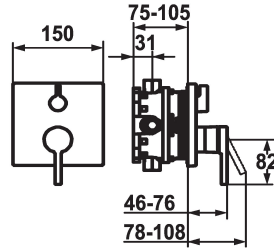

KWC AVA E

Set di montaggio finale - Miscelatore a leva - Vasca

Modell-Linie: AVA E | 20.454.500.177

Rubinetterie per doccia | Rubinetterie per vasca da bagno

KWC-No.

124965
brushed steel, Set di montaggio finale, con dispositivo di sicurezza
DIN EN
1717

124966
brushed steel, Set di montaggio finale

- * Set di montaggio con unità funzionale
- * Scarico sopra e sotto
- * Manopola ruotabile per la deviazione
- * KWC cartuccia M 35
- con tecnica a dischi in ceramica
- regolazione continua della portata e della temperatura
- * Incluso nella fornitura:

Unità per incasso

FM-Set

Set di montaggio, con DIN EN
1717

- Miscelatore, leva, calotta, guaina, piastra di copertura, portarosetta, deviatore
- Piastra di copertura senza vite di fissaggio
- * Ordinare separatamente:
- Unità sottomuro KWC BLUEBOX®
- ½", senza pre-blocchi, 39.999.900.931
- ¾" (½"), con pre-blocchi, 39.999.910.931

Dati tecnici

Portata	19 l/min (3 bar)
Diametro	150x150
Operazione	azionamento frontale
Codice colore	brushed steel
Tipo di installazione	Installazione a parete
Tipo di rubinetto	Hebelmischer
Classe di rumorosità	I
Unità per incasso	FM-Set
Etichetta energetica	C
Materiale	Acciaio inox