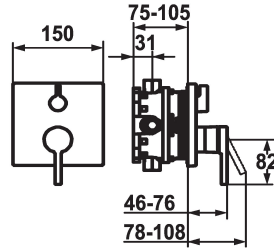

KWC AVA E

Set di montaggio finale - Miscelatore a leva - Vasca

Modell-Linie: AVA E | 20.454.500.177

Rubinetterie per doccia | Rubinetterie per vasca da bagno

KWC-No.

124965
brushed steel, Set di montaggio finale, con dispositivo di sicurezza
DIN EN
1717

124966
brushed steel, Set di montaggio finale

- * Set di montaggio con unità funzionale
- * Scarico sopra e sotto
- * Manopola ruotabile per la deviazione
- * KWC cartuccia M 35
- con tecnica a dischi in ceramica
- regolazione continua della portata e della temperatura
- * Incluso nella fornitura:

Unità per incasso

FM-Set

Set di montaggio, con DIN EN
1717

- Miscelatore, leva, calotta, guaina, piastra di copertura, portarosetta, deviatore
- Piastra di copertura senza vite di fassaggio
- * Ordinare separatamente:
- Unità sottomuro KWC BLUEBOX®
- ½", senza pre-blocchi, 39.999.900.931
- ¾" (½"), con pre-blocchi, 39.999.910.931

Dati tecnici

Portata	19 l/min (3 bar)
Diametro	150x150
Operazione	azionamento frontale
Codice colore	brushed steel
Tipo di installazione	Installazione a parete
Tipo di rubinetto	Hebelmischer
Classe di rumorosità	I
Unità per incasso	FM-Set
Etichetta energetica	C
Materiale	Ottone
teamNumber	725511.583
sanitasTroeschNumber	6113 412.490