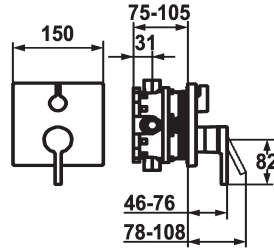

KWC AVA E Trim kit - Lever mixer - Tub

Modell-Linie: AVA E | 20.454.500.177
Duchas | Grifos de bañera

KWC-No.

124965
brushed steel, Trim kit

124966
brushed steel, Trim kit, with vacuum breaker

Unidad de empotrar

FM-Set

Embellecedor, con DIN EN 1717

- * Embellecedor con unidad funcional
- * Salida para bañera y ducha
- * Mando giratorio para la inversión
- * KWC cartucho M 35
- con tecnología de discos cerámicos
- caudal y temperatura regulables
- * Volumen de entrega:

- Unidad mezcladora, mando, casquillo, florón, fijación florón, inversor
- Fijación sin tornillos
- * Pedir por separado:
- Unidad empotrable KWC BLUEBOX®
- ½", sin prebloqueo, 39.999.900.931
- ¾" (½"), con prebloqueo, 39.999.910.931

Datos técnicos

Caudal
Diámetro
Operación
Código de color
Tipo de instalación
Tipo de grifo
Grupo de ruido
Unidad de empotrar
Etiqueta energética
Material

19 l/min (3 bar)
150x150
accionamiento frontal
brushed steel
Montaje a pared
Hebelmischer
I
FM-Set
C
Latón