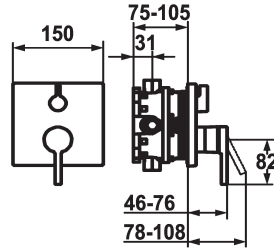

KWC AVA E

Fertigmontageset - Hebelmischer - Wanne

Modell-Linie: AVA E | 20.454.500.177
Duscharmaturen | Wannenmischer

KWC-Nr.

124965
brushed steel, Fertigmontageset

124966
brushed steel, Fertigmontageset, mit Sicherungseinrichtung DIN EN 1717

Unterputz

FM-Set

FM-Set, mit SI DIN EN 1717

- * Fertigmontageset mit Funktionseinheit
- * Abgang oben und unten
- * Drehgriff zur Umstellung
- * KWC Steuerpatrone M 35
- mit Keramikscheibentechnik
- Auslaufmenge und Temperatur stufenlos einstellbar
- * Lieferumfang:

- Mischereinheit, Hebel, Kappe, Hülse, Abdeckplatte, Rosettenträger, Umstellung
- Schraubenlose Befestigung der Abdeckplatte
- * Separat bestellen:
- Unterputz-Einheit KWC BLUEBOX® 1/2", ohne Vorabspernung, 39.999.900.931
- 3/4" (1/2"), mit Vorabspernung, 39.999.910.931

Technische Daten

Durchflussmenge	19 l/min (3 bar)
Durchmesser	150 x 150
Bedienung	frontbedient
Farbcode	brushed steel
Installationsart	Wandmontage
Armaturtyp	Hebelmischer
Armaturengeräuschgruppe	I
Unterputz	FM-Set
Energie Etikette	C
Material	rostfreier Stahl