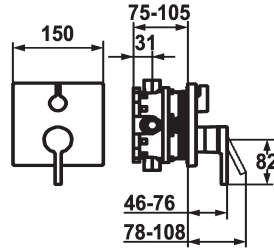

KWC AVA E Fertigmontageset - Hebelmischer - Wanne

Modell-Linie: AVA E | 20.454.500.177
Duscharmaturen | Wannenmischer

KWC-Nr.

124965
brushed steel, Fertigmontageset

124966
brushed steel, Fertigmontageset, mit Sicherungseinrichtung DIN EN 1717

Unterputz

FM-Set

FM-Set, mit SI DIN EN 1717

- * Fertigmontageset mit Funktionseinheit
- * Abgang oben und unten
- * Drehgriff zur Umstellung
- * KWC Steuerpatrone M 35
- mit Keramikscheibentechnik
- Auslaufmenge und Temperatur stufenlos einstellbar
- * Lieferumfang:

- Mischereinheit, Hebel, Kappe, Hülse, Abdeckplatte, Rosettenträger, Umstellung
- Schraubenlose Befestigung der Abdeckplatte
- * Separat bestellen:
- Unterputz-Einheit KWC BLUEBOX® 1/2", ohne Vorabsperung, 39.999.900.931
- 3/4" (1/2"), mit Vorabsperung, 39.999.910.931

Technische Daten

Durchflussmenge	19 l/min (3 bar)
Durchmesser	150 x 150
Bedienung	frontbedient
Farbcode	brushed steel
Installationsart	Wandmontage
Armaturtyp	Hebelmischer
Armaturengeräuschgruppe	I
Unterputz	FM-Set
Energie Etikette	C
Material	rostfreier Stahl