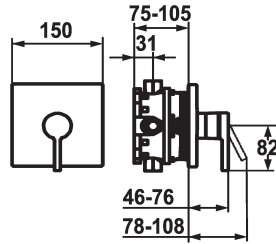

KWC AVA E

Afbouwdeel met decorset met functie-eenheid

Modell-Linie: AVA E | 21.454.500.177
Kranen | Eengreepkranen

KWC-No.

124964

brushed steel, Trim kit

- * Afbouwdeel met decorset met functie-eenheid
- * Uitloop boven of beneden
- * KWC patroon M 35
- met keramische-schijventechniek
- debiet en temperatuur traploos instelbaar
- * Levering:

- Mengkraan-eenheid, hendel, kap, huls, afdekplaat, rozetdrager
- Schroefloze bevestiging van de afdekplaat
- * Apart bestellen:
- Inbouweenheid KWC BLUEBOX®
- ½", zonder afsluiting, 39.999.900.931
- ¾" (½"), met afsluiting, 39.999.910.931

Technical Data

Doorstroomhoeveelheid	19 l/min (3 bar)
Diameter	150x150
Handling	frontaal bediend
Kleurcode	brushed steel
Installation_type	Wandmontage
Faucet_typ	Hebelmischer
G_Acoustic group	I
Inbouwdeel	FM-Set
EnergyLabelCH	C
Materiaal	Roestvrij staal

Vereiste toebehoren

BLUEBOX Inbouwdeel Compact

124005

BLUEBOX Inbouwdeel Compact

124006

KWC AVA E

Afbouwdeel met decorset met functie-eenheid

Modell-Linie: AVA E | 21.454.500.177