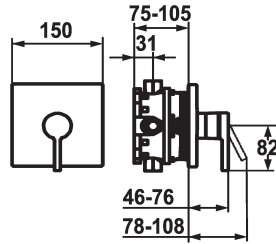

KWC AVA E

Afbouwdeel met decorset met functie-eenheid

Modell-Linie: AVA E | 21.454.500.177
Kranen | Eengreepkranen

KWC-No.

124964
brushed steel, Trim kit

- * Afbouwdeel met decorset met functie-eenheid
- * Uitloop boven of beneden
- * KWC patroon M 35
- met keramische-schijventechniek
- debiet en temperatuur traploos instelbaar
- * Levering:

- Mengkraan-eenheid, hendel, kap, huls, afdekplaat, rozetdrager
- Schroefloze bevestiging van de afdekplaat
- * Apart bestellen:
- Inbouweenheid KWC BLUEBOX®
- 1/2", zonder afsluiting, 39.999.900.931
- 3/4" (1/2"), met afsluiting, 39.999.910.931

Technical Data

Doorstroomhoeveelheid	19 l/min (3 bar)
Diameter	150x150
Bediening	frontaal bediend
Kleurcode	brushed steel
Type installatie	Wandmontage
Kraan type	Hebelmischer
geluidsklasse	I
Inbouwdeel	FM-Set
Energielabel	C
Materiaal	Roestvrij staal

Vereiste toebehoren

BLUEBOX Inbouwdeel Compact

124005

BLUEBOX Inbouwdeel Compact

124006

KWC AVA E

Afbouwdeel met decorset met functie-eenheid

Modell-Linie: AVA E | 21.454.500.177