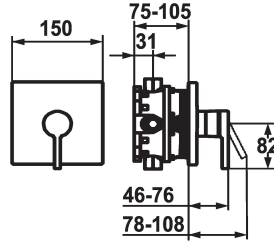

### KWC-No.

**124964**

brushed steel, Set de finition

\* Kit de finition avec unité fonctionnelle

\* Sortie au-dessus ou en dessous

\* KWC cartouche M 35

- avec technique à disques céramique

- réglage de débit et de température continu

\* Livraison:

- Mitigeur, levier, calotte, douille, plaque murale, porte-rosace

- Set de fixation du cache sans vis

\* À commander séparément:

- Unité de base KWC BLUEBOX®

1/2", sans fermeture, 39.999.900.931

3/4" (1/2"), avec fermeture, 39.999.910.931

### Données techniques

|                                      |                   |
|--------------------------------------|-------------------|
| Débit                                | 19 l/min (3 bar)  |
| Diamètre                             | 150x150           |
| Commande                             | commande frontale |
| Code couleur                         | brushed steel     |
| Type d'installation                  | Montage mural     |
| Type de robinet                      | Hebelmischer      |
| Groupe de bruit pour la robinetterie | I                 |
| Unité de base                        | FM-Set            |
| Label énergétique                    | C                 |
| Matière                              | Acier inoxydable  |