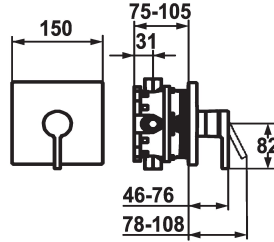

KWC AVA E Embelledor con unidad funcional

Modell-Linie: AVA E | 21.454.500.177
Griferías de lavabo | Grifo para lavabo

KWC-No.

124964
brushed steel, Trim kit

- * Embellecedor con unidad funcional
- * Salida para bañera ó ducha
- * KWC cartucho M 35
- con tecnología de discos cerámicos
- caudal y temperatura regulables
- * Volumen de entrega:

- Unidad mezcladora, mando, casquillo, florón, fijación florón
- Fijación siin tornillos
- * Pedir por separado:
- Unidad empotrable KWC BLUEBOX®
- ½", sin prebloqueo, 39.999.900.931
- ¾" (½"), con prebloqueo, 39.999.910.931

Datos técnicos

Caudal	19 l/min (3 bar)
Diámetro	150x150
Operación	accionamiento frontal
Código de color	brushed steel
Tipo de instalación	Montaje a pared
Tipo de grifo	Hebelmischer
Grupo de ruido	I
Unidad de empotrar	FM-Set
Etiqueta energética	C
Material	Acero inoxidable