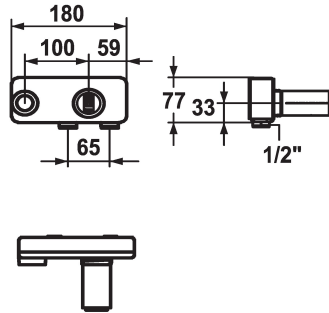

KWC AVA E Concealed unit

Modell-Linie: ACCESSOIRES | 39.001.400.700
Kranen | Accessoires voor kranen

KWC-No.

124963

stainless steel, Concealed unit

* Inbouwdeel tweegats wand
* Aansluitschroefdraad 1/2"
* Apart bestellen:
-Inbouwset Z.536.828

* Passend bij:
- KWC AVA E
- KWC ONO E

Technical Data

Doorstroomhoeveelheid

9 l/min (3 bar)

Connection

G1/2"

Kleurcode

RVS

Installation_type

Wandmontage

Inbouwdeel

Inbouwdeel

Materiaal

Messing