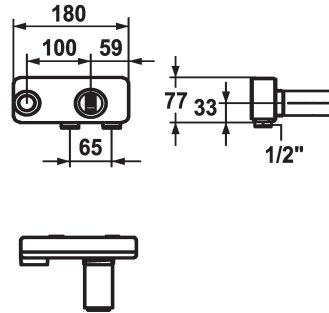

KWC AVA E Concealed unit

Modell-Linie: ACCESSOIRES | 39.001.400.700
Kranen | Accessoires voor kranen

KWC-No.

124963

stainless steel, Concealed unit

* Inbouwdeel tweegats wand
* Aansluitschroefdraad 1/2"
* Apart bestellen:
-Inbouwset Z.536.828

* Passend bij:
- KWC AVA E
- KWC ONO E

Technical Data

Doorstroomhoeveelheid

9 l/min (3 bar)

schroefverbindingen

G1/2"

Kleurcode

RVS

Type installatie

Wandmontage

Inbouwdeel

Inbouwdeel

Materiaal

Messing