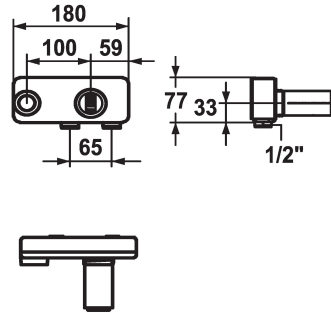

## KWC AVA E Unité de base

Modell-Linie: ACCESSOIRES | 39.001.400.700  
Robinetteries | Accessoires robinetteries

### KWC-No.

**124963**

acier inoxydable, Unité de base

- \* Unité de base murale 2 trous
- \* Raccord 1/2"
- \* À commander séparément:
  - Set de montage Z.536.828

- \* A combiner avec:
  - KWC AVA E
  - KWC ONO E

### Données techniques

Débit
Raccord
Code couleur
Type d'installation
Unité de base
Matière

9 l/min (3 bar)
G1/2"
acier inoxydable
Montage mural
Unité de base
Laiton