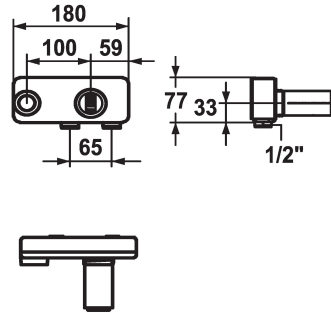

KWC AVA E Unité de base

Modell-Linie: ACCESSOIRES | 39.001.400.700
Robinetteries | Accessoires robinetteries

KWC-No.

124963

acier inoxydable, Unité de base

- * Unité de base murale 2 trous
- * Raccord 1/2"
- * À commander séparément:
 - Set de montage Z.536.828

- * A combiner avec:
 - KWC AVA E
 - KWC ONO E

Données techniques

Débit	9 l/min (3 bar)
Raccord	G1/2"
Code couleur	acier inoxydable
Type d'installation	Montage mural
Unité de base	Unité de base
Matière	Laiton
teamNumber	725510.52
sanitas TroeschNumber	6118 140.000