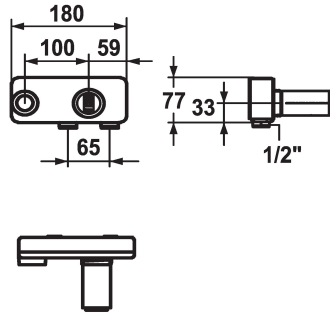

## KWC AVA E Concealed unit

Modell-Linie: ACCESSOIRES | 39.001.400.700  
Griferías de lavabo | Accesorio Grifos

### KWC-No.

**124963**

stainless steel, Concealed unit

\* Unidad de empotrar de pared 2 orificios

\* Racor conexión 1/2"

\* Pedir por separado:

- Grupo de montaje Z.536.828

\* Adecuado para:

### Datos técnicos

Caudal

9 l/min (3 bar)

Racors

G1/2"

Código de color

acero

Tipo de instalación