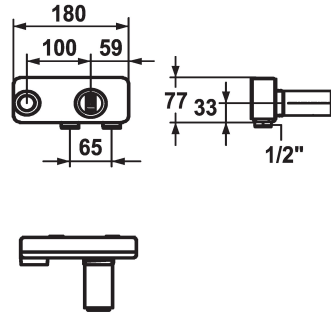

## KWC AVA E Unterputz-Einheit

Modell-Linie: ACCESSOIRES | 39.001.400.700  
Armaturen | Zubehör Armaturen

### KWC-Nr.

**124963**

edelstahl, Unterputz-Einheit

\* Unterputz-Einheit Wand 2-Loch  
\* Anschlussgewinde 1/2"  
\* Separat bestellen:  
- Montage-Set Z.536.828

\* Passend zu:  
- KWC AVA E  
- KWC ONO E

### Technische Daten

Durchflussmenge	9 l/min (3 bar)
Anschluss	G 1/2"
Farbcode	Edelstahl
Installationsart	Wandmontage
Unterputz	Unterputz
Material	Messing