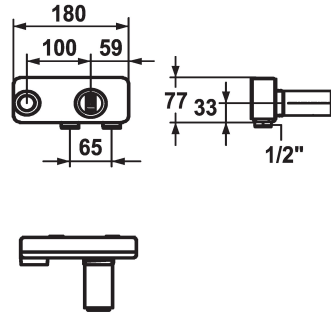

KWC AVA E Unterputz-Einheit

Modell-Linie: ACCESSOIRES | 39.001.400.700
Armaturen | Zubehör Armaturen

KWC-Nr.

124963

edelstahl, Unterputz-Einheit

* Unterputz-Einheit Wand 2-Loch
* Anschlussgewinde 1/2"
* Separat bestellen:
- Montage-Set Z.536.828

* Passend zu:
- KWC AVA E
- KWC ONO E

Technische Daten

Durchflussmenge	9 l/min (3 bar)
Anschluss	G 1/2"
Farbcode	Edelstahl
Installationsart	Wandmontage
Unterputz	Unterputz
Material	Messing
teamNumber	725510.52
sanitas TroeschNumber	6118 140.000