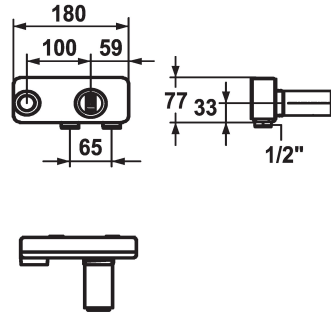

## KWC AVA E Concealed unit

Modell-Linie: ACCESSOIRES | 39.001.400.700  
Umyvadlové armatury | Příslušenství Armatury

### KWC-No.

**124963**

stainless steel, Concealed unit

\* Concealed unit wall two hole  
\* Connecting thread 1/2"  
\* To be ordered separately:  
- Installation kit Z.536.828

\* Suitable for:  
- KWC AVA E  
- KWC ONO E

### Technické údaje

ATT-KWC-A\_ABGANG\_UP

Connection

ATT-KWC-FARBCODE

Installation\_type

ATT-KWC-UNTERPUTZ

Materiál

9 l/min (3 bar)

G1/2"

stainless steel

montáž na stěnu

Unterputz

mosaz